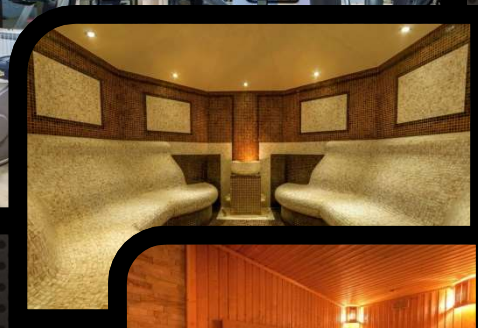

★★★★
THE
GRAND ROYALE
HOTEL & SPA

**Комбинирана карта
за ползване на 20 м.
басейн и термална
зона и фитнес
център**

Специална ценова оферта

10 посещения на СПА и Фитнес център

150.00 лева

Картата е с валидност:
– за период от 60 дни след датата на закупуването ѝ

За повече информация на:
www.grandroyale.bg
М: 0884 646 015

**При покупка на комбинирана
карта, получавате
10 % отстъпка от всички СПА
процедури в ценовата листа.**