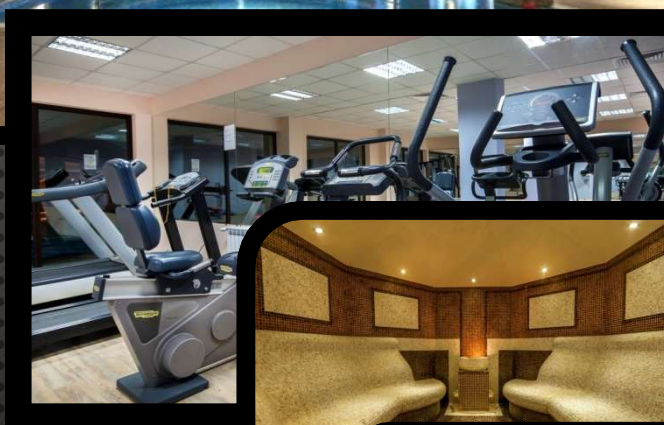

★★★★
THE
GRAND ROYALE
HOTEL & SPA

**Комбинирана карта
за ползване на 20 м.
басейн и термална
зона и фитнес
център**

Специална ценова оферта

10 посещения на СПА и Фитнес център

150.00 лева

Картата е с валидност:
– за период от 60 дни след датата на закупуването ѝ

За повече информация на:
www.grandroyale.bg
М: 0884 646 015

**При покупка на комбинирана
карта, получавате
10 % отстъпка от всички СПА
процедури в ценовата листа.**